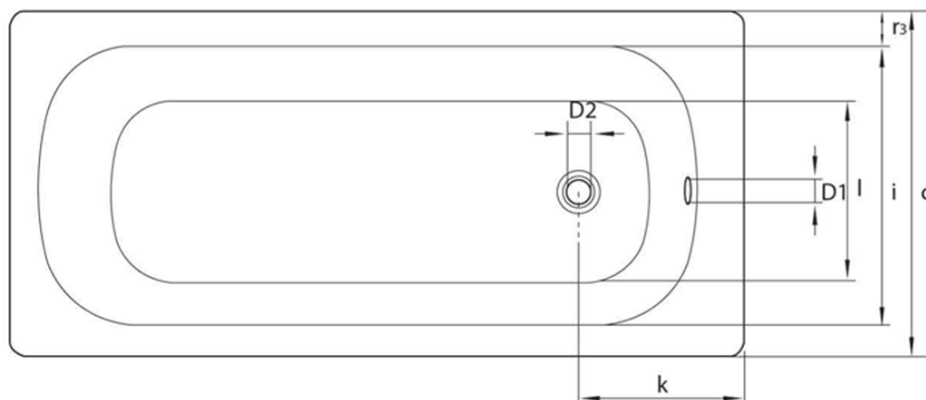

# Produktový list

Objednací kód: **V120X70**

Obdĺžniková smaltovaná vaňa 120x70x38cm, biela

mm	b	c	D1	D2	f	g	i	l	m	p/p1	PT	j	k	r1/r2/r3
V120x70	1200	700	51	54	1040	680	550	380	30	390/364	540/620	65	290	100/50/70
V140x70	1400	700	51	54		860	550	380	30	390/370	540/620	65	290	100/50/70
V150x70	1500	700	51	54		960	550	380	30	390/373	540/620	65	290	100/50/70
V160x70	1600	700	51	54		1060	550	380	30	390/367	540/620	65	290	100/50/70
V170x70	1700	700	51	54		1160	550	380	30	390/367	540/620	65	290	100/50/70
V105x65	1050	650	51	54	900	700	550	350	26	370/348	570	65	300	70/70/50