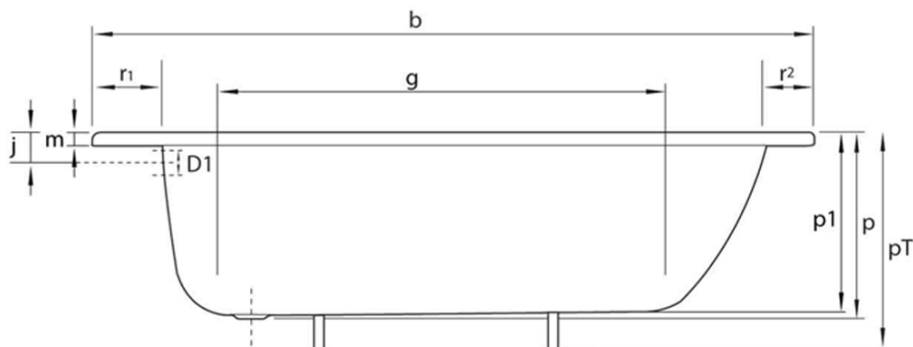

# Produktový list

Objednací kód: **V120X70**

Obdĺžniková smaltovaná vaňa 120x70x38cm, biela

mm	b	c	D1	D2	f	g	i	l	m	p/p1	PT	j	k	r1/r2/r3
V120x70	1200	700	51	54	1040	680	550	380	30	390/364	540/620	65	290	100/50/70
V140x70	1400	700	51	54		860	550	380	30	390/370	540/620	65	290	100/50/70
V150x70	1500	700	51	54		960	550	380	30	390/373	540/620	65	290	100/50/70
V160x70	1600	700	51	54		1060	550	380	30	390/367	540/620	65	290	100/50/70
V170x70	1700	700	51	54		1160	550	380	30	390/367	540/620	65	290	100/50/70
V105x65	1050	650	51	54	900	700	550	350	26	370/348	570	65	300	70/70/50