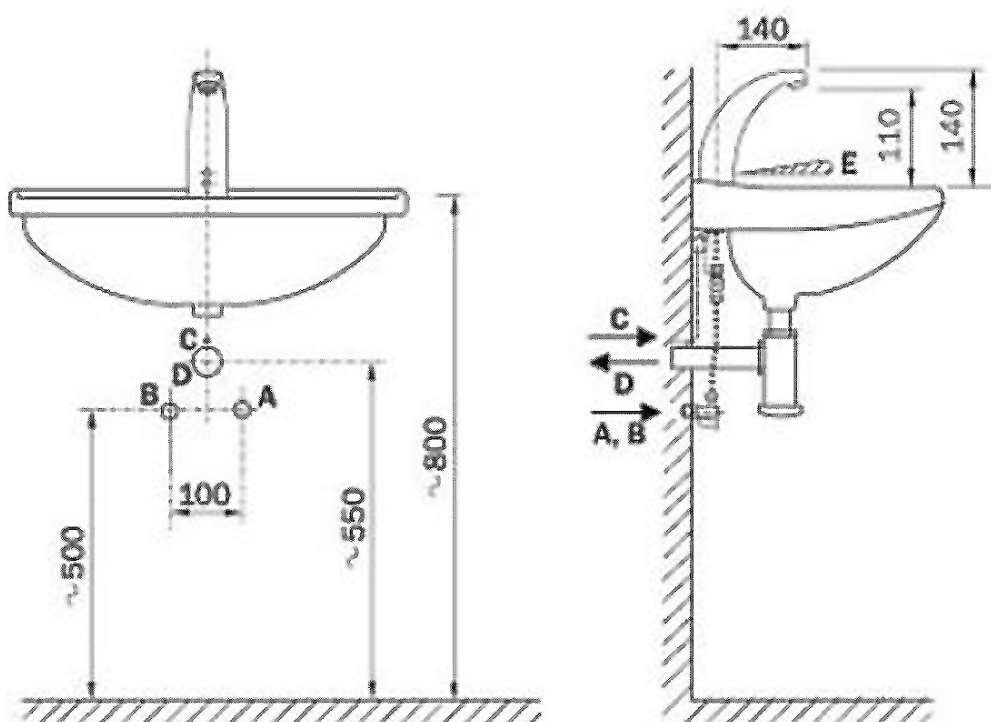

Produktový list

Objednací kód: **PS112**

Stojánková senzorová batéria pre 6V DC (4xAA), chróm

A - STUDENÁ VODA
MÍCHANÁ VODA
trubka G 1/2" vnútorná

B - TEPLÁ VODA
trubka G 1/2" vnútorná

C - EL. PŘÍVOD kabel CYKY 2Ax1,5