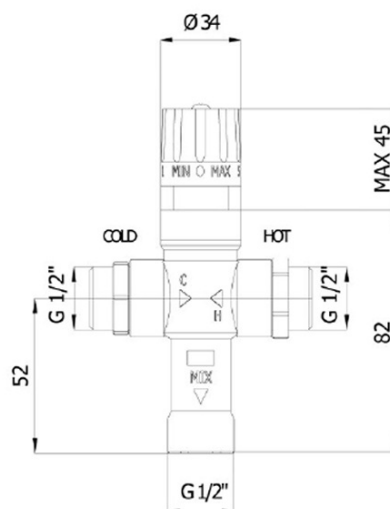

Produktový list

Objednací kód: **TMT12MPM**

Termostatický zmiešavač, 1/2 "M, 30-60 stupňov, spätné klapky

Pozice rukojeti	MIN	1	2	3	4	5	MAX
Teplota (°C)	-	30	38	42	52	65	-