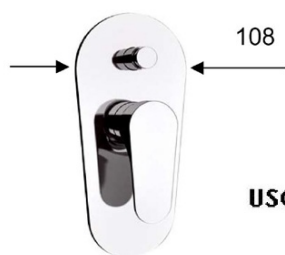

Produktový list

Objednací kód: **CE42**

CORNELI podomietková sprchová batéria, 2 výstupy,
chróm

USCITA DOCCIA SHOWER
OUTLET G1/2

ENTRATA ACQUA FREDDA
COLD WATER INLET G1/2

USCITA VASCA
BATH OUTLET G 3/4

ENTRATA ACQUA CALDA
HOT WATER INLET G1/2