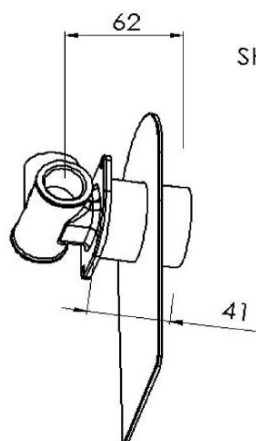

# Produktový list

Objednací kód: **AX41**

**AXAMITE** podomietková sprchová batéria, 1 výstup,  
chróm

USCITA DOCCIA  
SHOWER OUTLET G1/2

ENTRATA ACQUA CALDA  
HOT WATER INLET G1/2

ENTRATA ACQUA FREDDA  
COLD WATER INLET G1/2