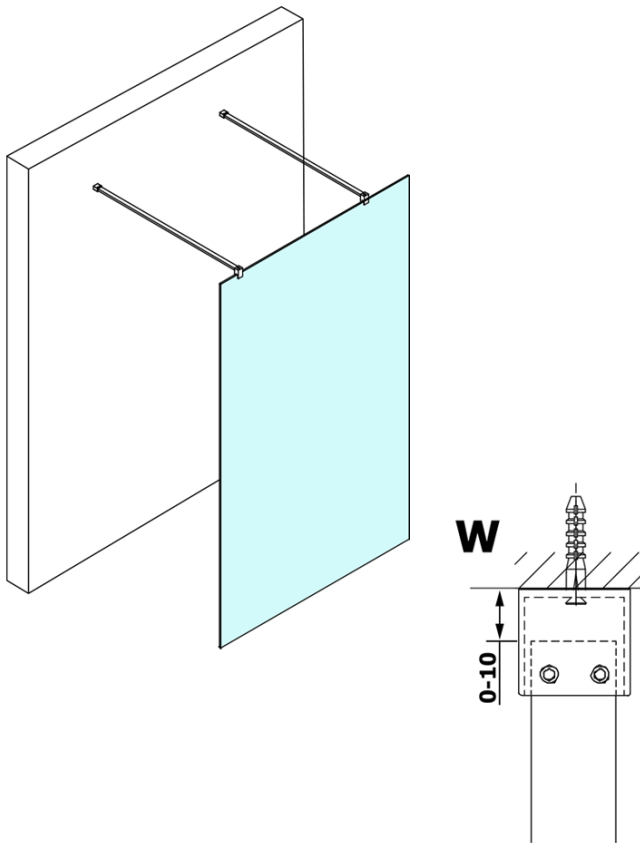

Produktový list

Objednací kód: **GX1214GX2215**

VARIO WHITE jednodielna sprchová zástena do priestoru,
číre sklo, 1400 mm

MODEL	A
GX1270	679
GX1280	779
GX1290	879
GX1210	979
GX1211	1079
GX1212	1179
GX1213	1279
GX1214	1379