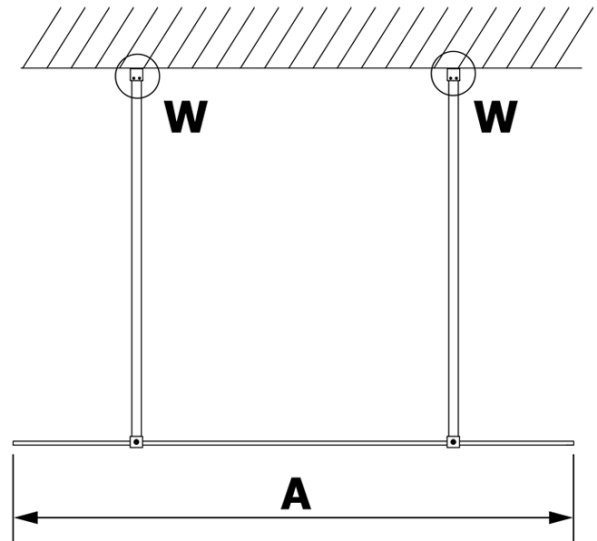

Produktový list

Objednací kód: **GX1214GX2215**

VARIO WHITE jednodielna sprchová zástena do priestoru,
číre sklo, 1400 mm

MODEL	A
GX1270	679
GX1280	779
GX1290	879
GX1210	979
GX1211	1079
GX1212	1179
GX1213	1279
GX1214	1379