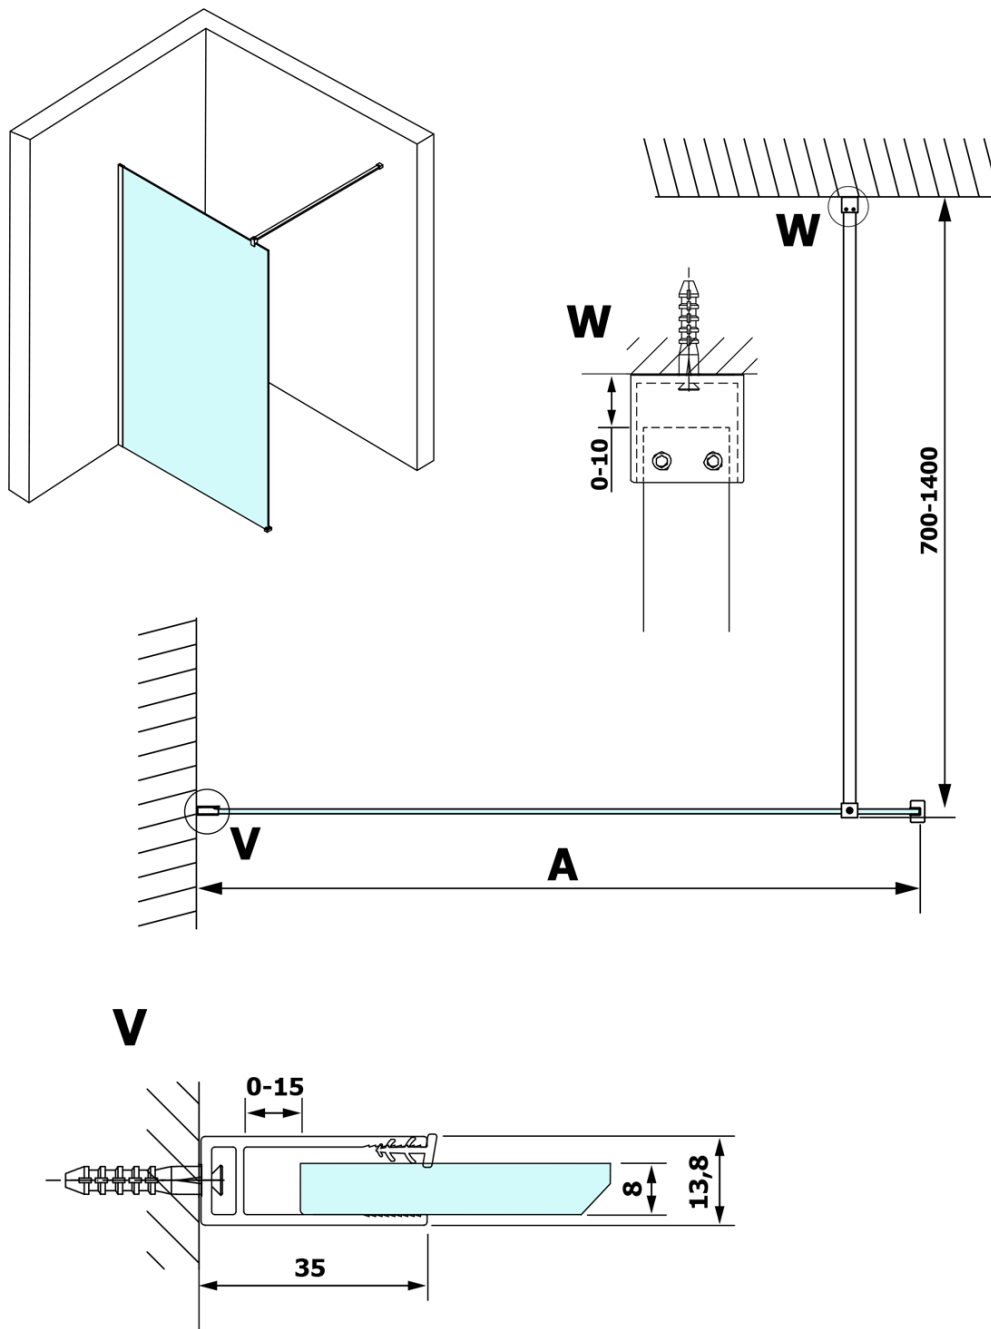

Produktový list

Objednací kód: **GX1490GX1015**

VARIO WHITE jednodielna sprchová zástena na inštaláciu k stene, matné sklo, 900 mm

MODEL	A
GX1470	685-700
GX1480	785-800
GX1490	885-900
GX1410	985-1000
GX1411	1085-1100
GX1412	1185-1200
GX1413	1285-1300
GX1414	1385-1400