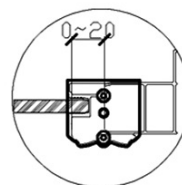

Produktový list

Objednací kód: **GQ4214C_QM-01**

ANTIQUE sprchové dveře posuvné 1400mm, číre sklo, bronz

Šířka vstupu
Entrance width
430/480/530/580

③
5:1

②
5:1

①
5:1