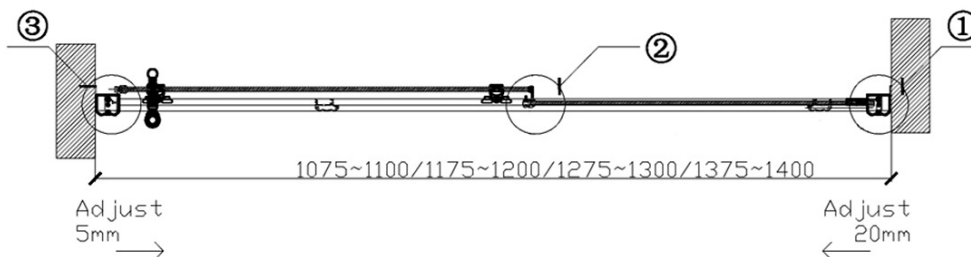

Produktový list

Objednací kód: **GQ4214C_QM-01**

ANTIQUE sprchové dveře posuvné 1400mm, číre sklo, bronz

Šířka vstupu
Entrance width
430/480/530/580

③
5:1

②
5:1

①
5:1