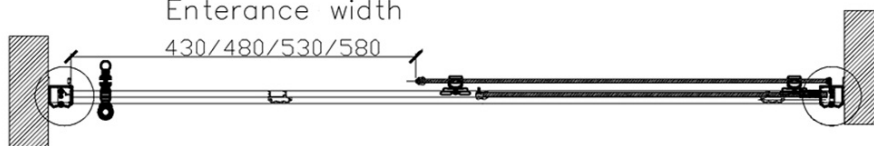

Produktový list

Objednací kód: **GQ4214C_QM-01**

ANTIQUE sprchové dveře posuvné 1400mm, číre sklo, bronz

Šířka vstupu
Entrance width
430/480/530/580

③
5:1

②
5:1

①
5:1