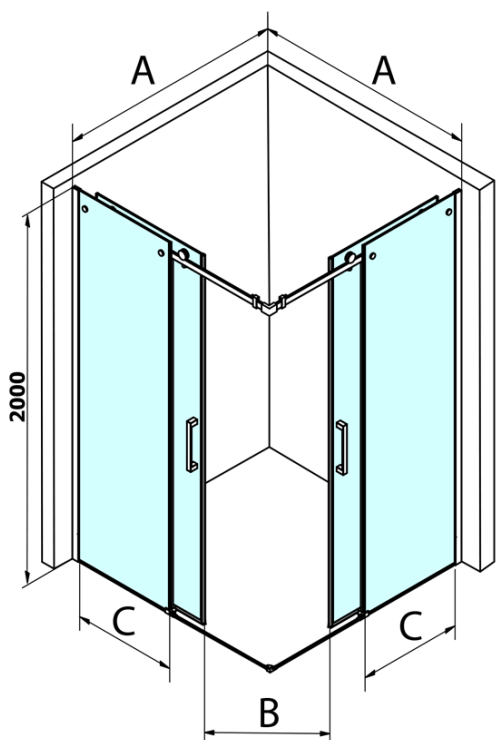

Produktový list

Objednací kód: **GD4210_QM-01**

DRAGON sprchové dveře rohový vchod 1000 mm, číre sklo

MODEL	A	B	C
GD4280	780-880	385	360
GD4290	880-900	450	410
GD4210	980-1000	530	460
GD4211	1080-1100	600	510
GD4212	1180-1200	670	560