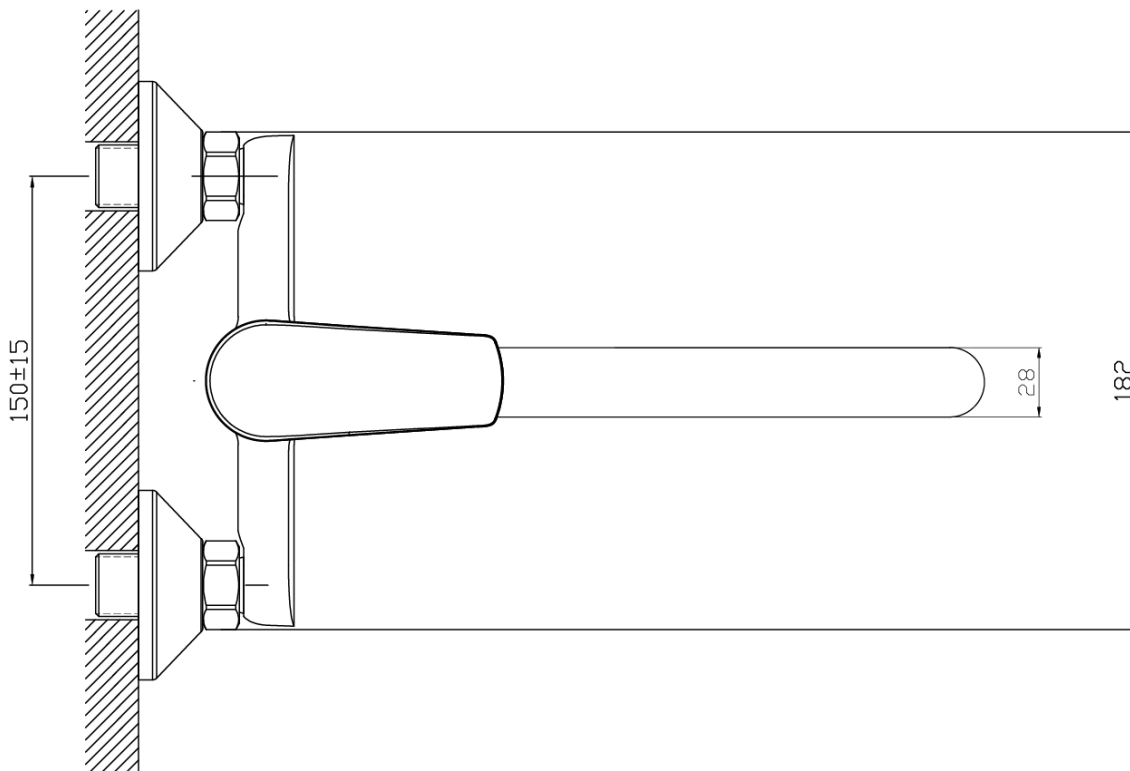

Produktový list

Objednací kód: **LT642B**

LOTTA nástěnná baterie, ramínko ploché, 220 mm, černá mat

UBC s.r.o.

Mělnická 87
250 65 Líbeznice
Česká republika