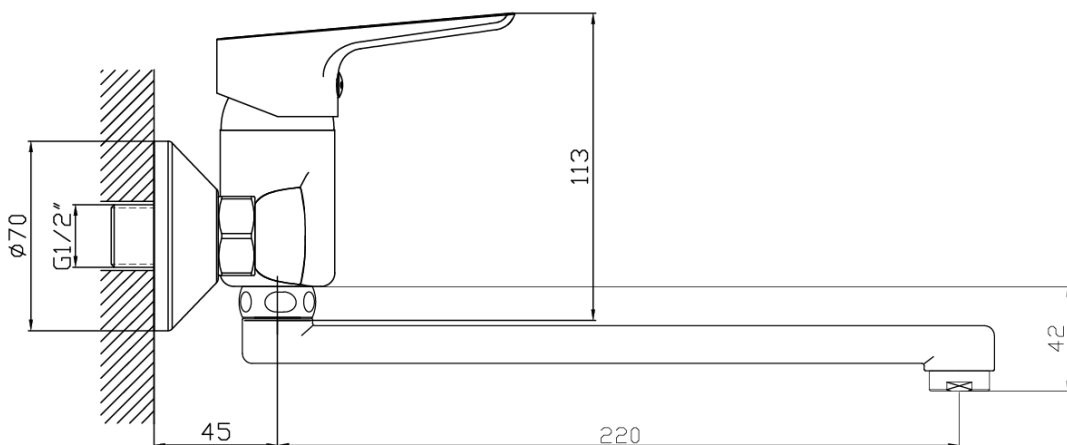

Produktový list

Objednací kód: **LT642B**

LOTTA nástěnná baterie, ramínko ploché, 220 mm, černá mat

UBC s.r.o.

Mělnická 87
250 65 Líbeznice
Česká republika