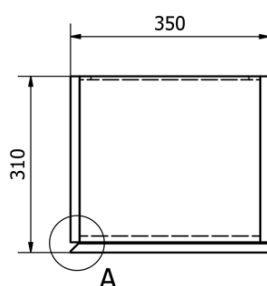

Produktový list

Objednací kód: **AI450**

ALTAIR umývadlová skrinka 35x150x31cm, dub emporio

A (1:1)