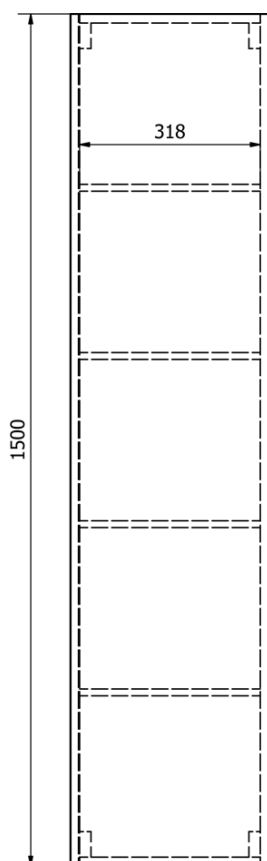

Produktový list

Objednací kód: **AI450**

ALTAIR umývadlová skrinka 35x150x31cm, dub emporio

A (1:1)