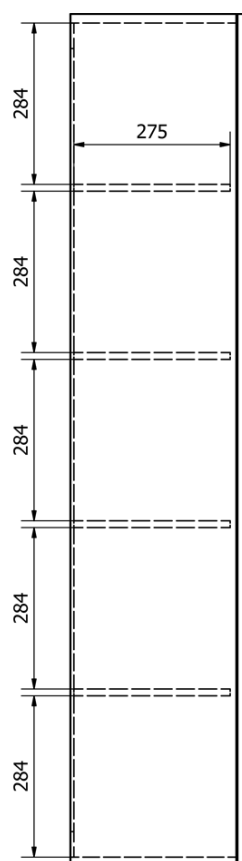

Produktový list

Objednací kód: **AI450**

ALTAIR umývadlová skrinka 35x150x31cm, dub emporio

A (1:1)