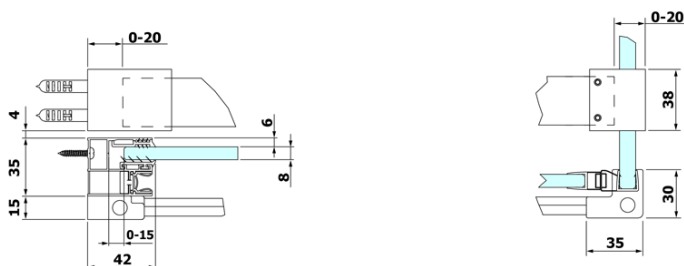

Produktový list

Objednací kód: **RL1115RL3215**

ROLLS LINE obdĺžniková sprchová zástena 1100x800 mm,
L/P varianta, číre sklo

Model	D	E
RL3215	765-785	780-800
RL3315	865-885	880-900
RL3415	965-985	980-1000

Model	A	B	C
RL1115	1070-1110	425	~500
RL1215	1170-1210	475	~550
RL1315	1270-1310	525	~600
RL1415	1370-1410	575	~650
RL1515	1470-1510	625	~700
RL1615	1570-1610	675	~750

UBC s.r.o.

Mělnická 87
250 65 Líbeznice
Česká republika