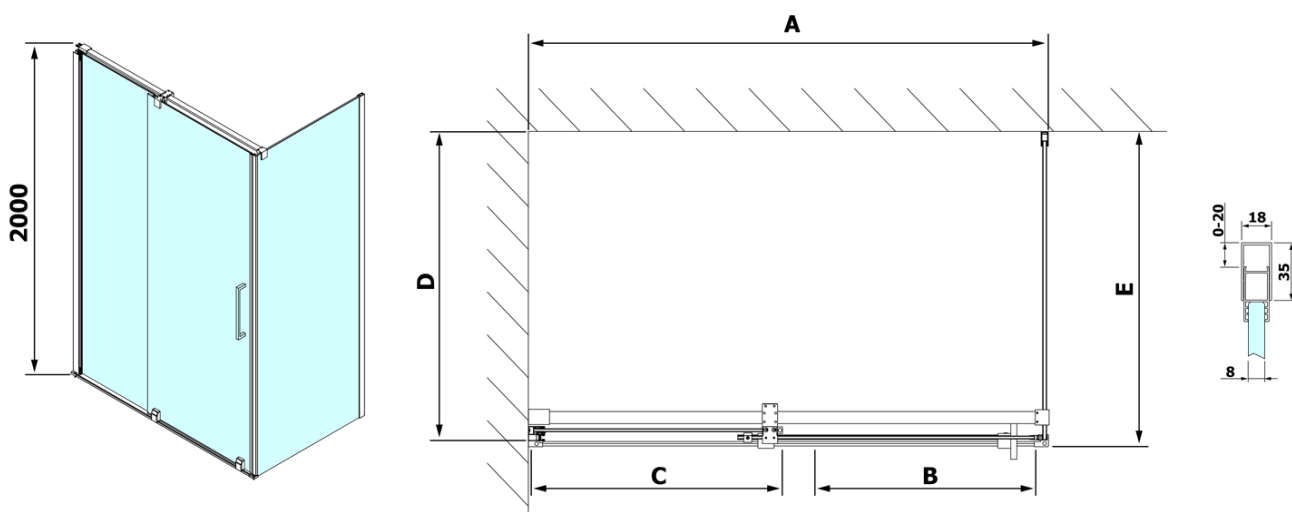

Produktový list

Objednací kód: **RL1115RL3215**

ROLLS LINE obdĺžniková sprchová zástena 1100x800 mm,
L/P varianta, číre sklo

Model	D	E
RL3215	765-785	780-800
RL3315	865-885	880-900
RL3415	965-985	980-1000

Model	A	B	C
RL1115	1070-1110	425	~500
RL1215	1170-1210	475	~550
RL1315	1270-1310	525	~600
RL1415	1370-1410	575	~650
RL1515	1470-1510	625	~700
RL1615	1570-1610	675	~750

UBC s.r.o.

Mělnická 87
250 65 Líbeznice
Česká republika