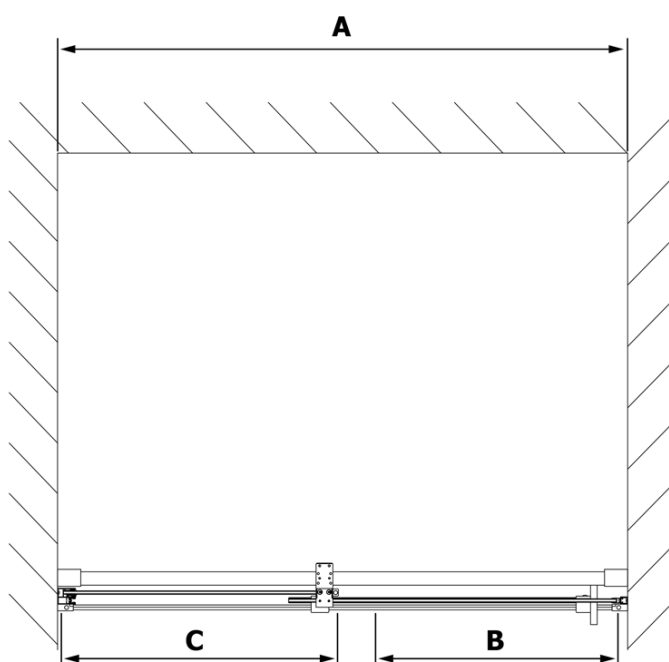

Produktový list

Objednací kód: **RL1515**

ROLLS LINE sprchové dveře 1500mm, výška 2000mm, číre sklo

MODEL	A	B	C
RL1115	1070-1110	425	~500
RL1215	1170-1210	475	~550
RL1315	1270-1310	525	~600
RL1415	1370-1410	575	~650
RL1515	1470-1510	625	~700
RL1615	1570-1610	675	~750