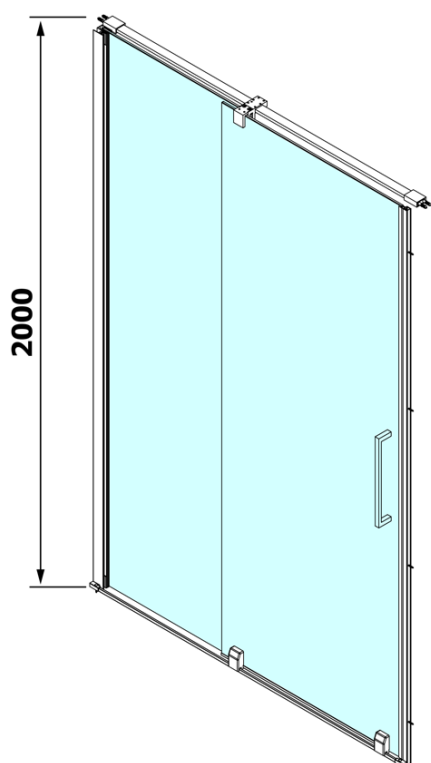

Produktový list

Objednací kód: **RL1515**

ROLLS LINE sprchové dveře 1500mm, výška 2000mm, číre sklo

MODEL	A	B	C
RL1115	1070-1110	425	~500
RL1215	1170-1210	475	~550
RL1315	1270-1310	525	~600
RL1415	1370-1410	575	~650
RL1515	1470-1510	625	~700
RL1615	1570-1610	675	~750