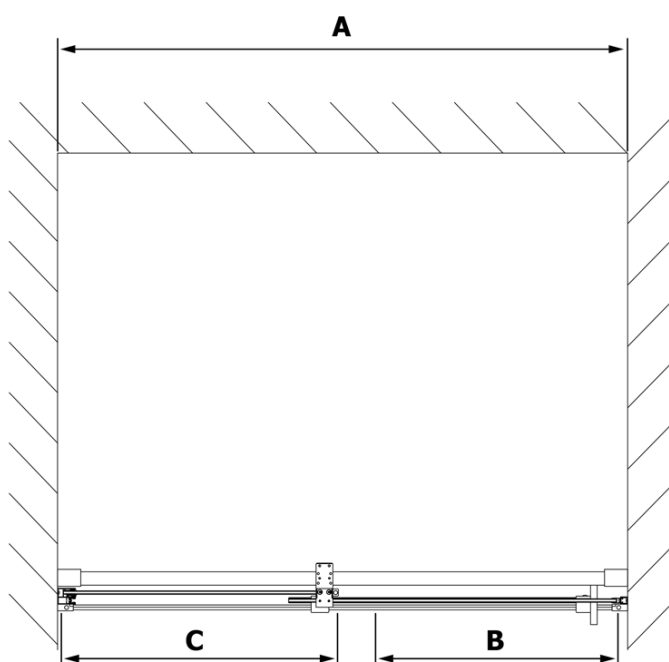

# Produktový list

Objednací kód: **RL1415**

**ROLLS LINE** sprchové dveře 1400mm, výška 2000mm, číre sklo

MODEL	A	B	C
RL1115	1070-1110	425	~500
RL1215	1170-1210	475	~550
RL1315	1270-1310	525	~600
RL1415	1370-1410	575	~650
RL1515	1470-1510	625	~700
RL1615	1570-1610	675	~750