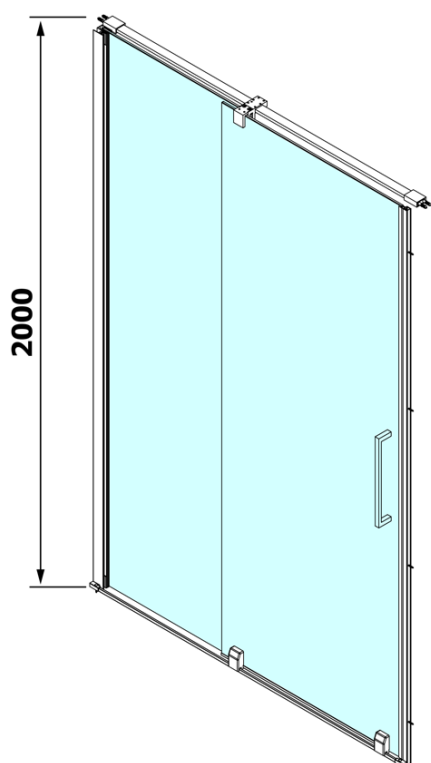

# Produktový list

Objednací kód: **RL1415**

**ROLLS LINE** sprchové dveře 1400mm, výška 2000mm, číre sklo

MODEL	A	B	C
RL1115	1070-1110	425	~500
RL1215	1170-1210	475	~550
RL1315	1270-1310	525	~600
RL1415	1370-1410	575	~650
RL1515	1470-1510	625	~700
RL1615	1570-1610	675	~750