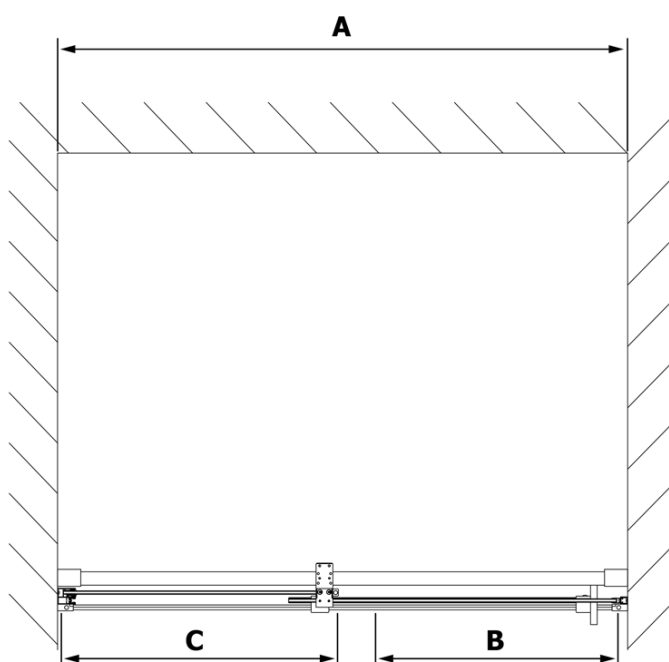

Produktový list

Objednací kód: **RL1315**

ROLLS LINE sprchové dveře 1300mm, výška 2000mm, číre sklo

MODEL	A	B	C
RL1115	1070-1110	425	~500
RL1215	1170-1210	475	~550
RL1315	1270-1310	525	~600
RL1415	1370-1410	575	~650
RL1515	1470-1510	625	~700
RL1615	1570-1610	675	~750