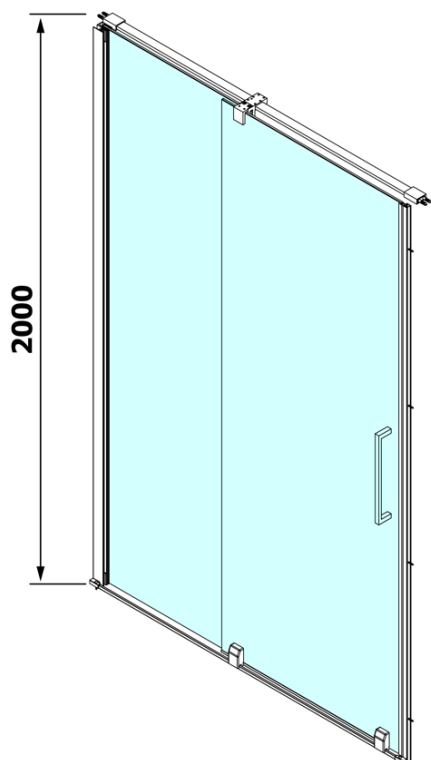

Produktový list

Objednací kód: **RL1315**

ROLLS LINE sprchové dveře 1300mm, výška 2000mm, číre sklo

MODEL	A	B	C
RL1115	1070-1110	425	~500
RL1215	1170-1210	475	~550
RL1315	1270-1310	525	~600
RL1415	1370-1410	575	~650
RL1515	1470-1510	625	~700
RL1615	1570-1610	675	~750