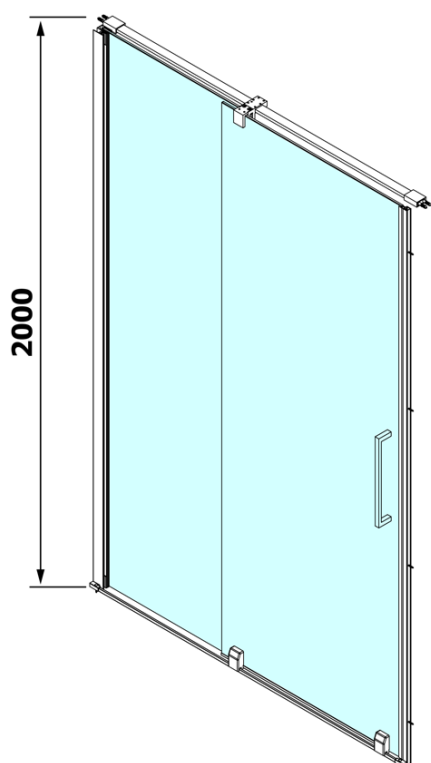

# Produktový list

Objednací kód: **RL1215**

**ROLLS LINE** sprchové dveře 1200mm, výška 2000mm, číre sklo

MODEL	A	B	C
RL1115	1070-1110	425	~500
RL1215	1170-1210	475	~550
RL1315	1270-1310	525	~600
RL1415	1370-1410	575	~650
RL1515	1470-1510	625	~700
RL1615	1570-1610	675	~750