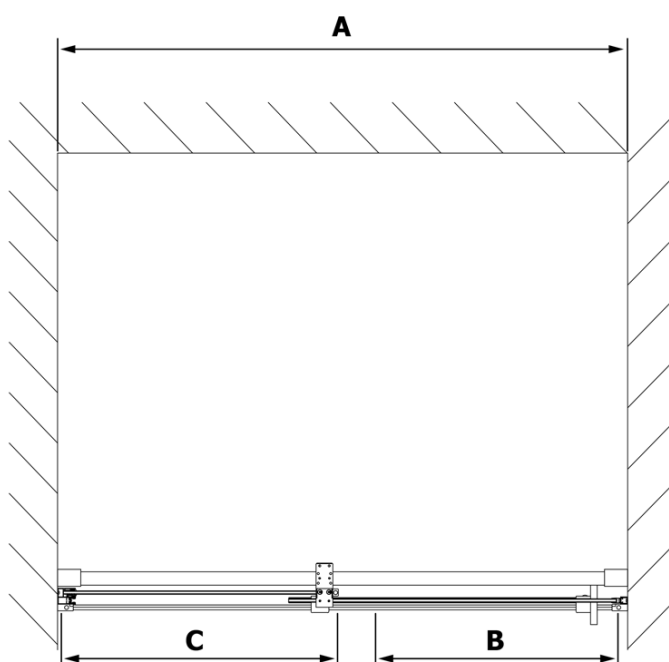

# Produktový list

Objednací kód: **RL1215**

**ROLLS LINE** sprchové dveře 1200mm, výška 2000mm, číre sklo

MODEL	A	B	C
RL1115	1070-1110	425	~500
RL1215	1170-1210	475	~550
RL1315	1270-1310	525	~600
RL1415	1370-1410	575	~650
RL1515	1470-1510	625	~700
RL1615	1570-1610	675	~750