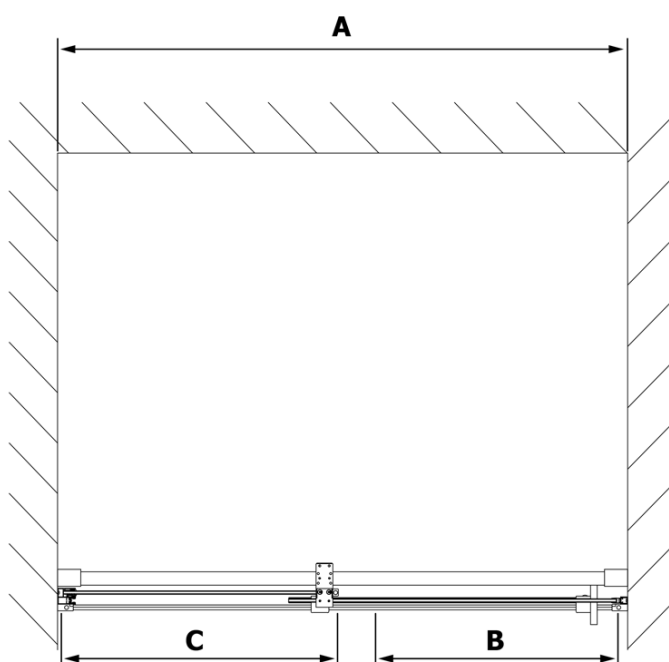

Produktový list

Objednací kód: **RL1115**

ROLLS LINE sprchové dveře 1100mm, výška 2000mm, číre sklo

MODEL	A	B	C
RL1115	1070-1110	425	~500
RL1215	1170-1210	475	~550
RL1315	1270-1310	525	~600
RL1415	1370-1410	575	~650
RL1515	1470-1510	625	~700
RL1615	1570-1610	675	~750