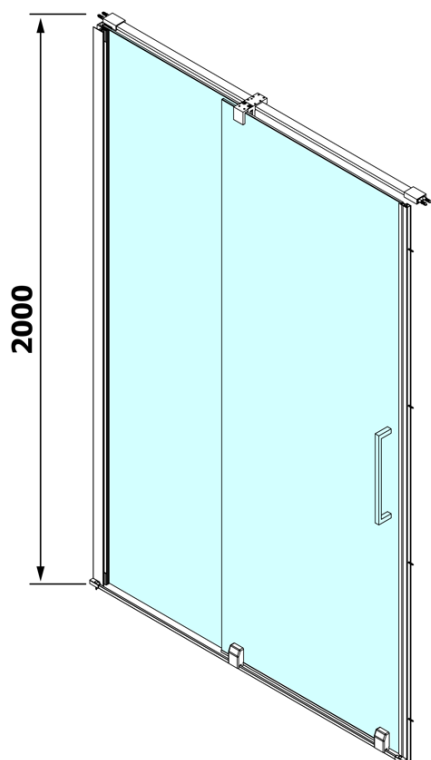

Produktový list

Objednací kód: **RL1115**

ROLLS LINE sprchové dveře 1100mm, výška 2000mm, číre sklo

MODEL	A	B	C
RL1115	1070-1110	425	~500
RL1215	1170-1210	475	~550
RL1315	1270-1310	525	~600
RL1415	1370-1410	575	~650
RL1515	1470-1510	625	~700
RL1615	1570-1610	675	~750