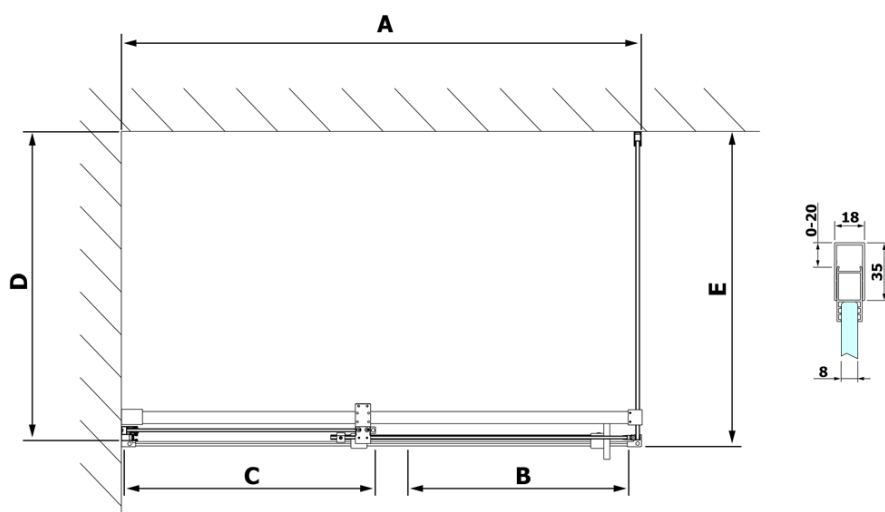

Produktový list

Objednací kód: **RL3315**

ROLLS LINE bočná stena 900mm, číre sklo, výška 2000mm, číre sklo

Model	D	E
RL3215	765-785	780-800
RL3315	865-885	880-900
RL3415	965-985	980-1000

Model	A	B	C
RL1115	1070-1110	425	~500
RL1215	1170-1210	475	~550
RL1315	1270-1310	525	~600
RL1415	1370-1410	575	~650
RL1515	1470-1510	625	~700
RL1615	1570-1610	675	~750