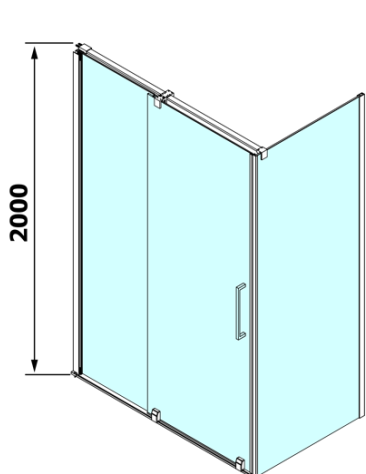

Produktový list

Objednací kód: **RL3315**

ROLLS LINE bočná stena 900mm, číre sklo, výška 2000mm, číre sklo

Model	D	E
RL3215	765-785	780-800
RL3315	865-885	880-900
RL3415	965-985	980-1000

Model	A	B	C
RL1115	1070-1110	425	~500
RL1215	1170-1210	475	~550
RL1315	1270-1310	525	~600
RL1415	1370-1410	575	~650
RL1515	1470-1510	625	~700
RL1615	1570-1610	675	~750