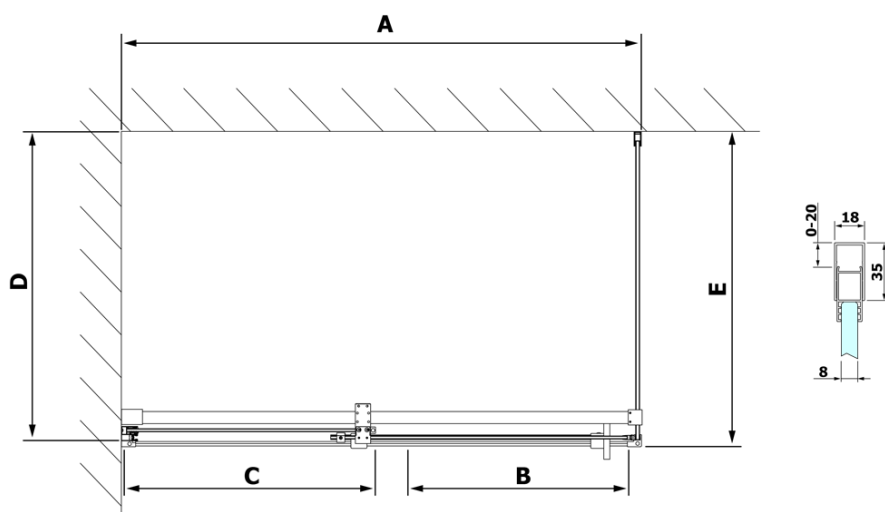

# Produktový list

Objednací kód: **RL3215**

**ROLLS LINE bočná stena 800mm, číre sklo, výška 2000mm, číre sklo**

Model	D	E
RL3215	765-785	780-800
RL3315	865-885	880-900
RL3415	965-985	980-1000

Model	A	B	C
RL1115	1070-1110	425	~500
RL1215	1170-1210	475	~550
RL1315	1270-1310	525	~600
RL1415	1370-1410	575	~650
RL1515	1470-1510	625	~700
RL1615	1570-1610	675	~750