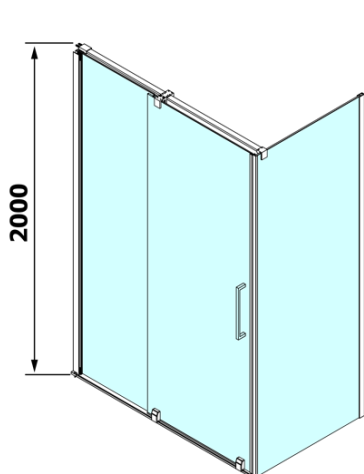

# Produktový list

Objednací kód: **RL3215**

**ROLLS LINE bočná stena 800mm, číre sklo, výška 2000mm, číre sklo**

Model	D	E
RL3215	765-785	780-800
RL3315	865-885	880-900
RL3415	965-985	980-1000

Model	A	B	C
RL1115	1070-1110	425	~500
RL1215	1170-1210	475	~550
RL1315	1270-1310	525	~600
RL1415	1370-1410	575	~650
RL1515	1470-1510	625	~700
RL1615	1570-1610	675	~750