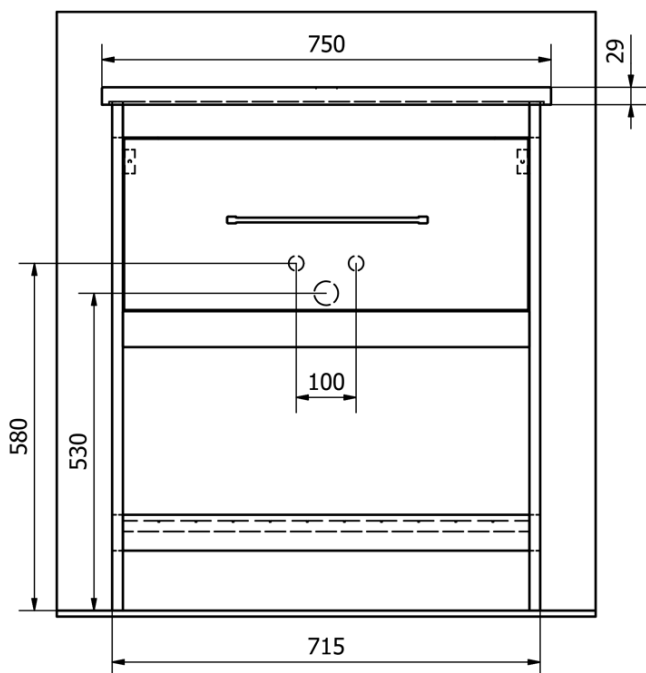

Produktový list

Objednací kód: **ET725**

ETIDE umývadlová skrinka 71,5x86x44 cm, matná biela

UBC s.r.o.

Mělnická 87
250 65 Líbeznice
Česká republika