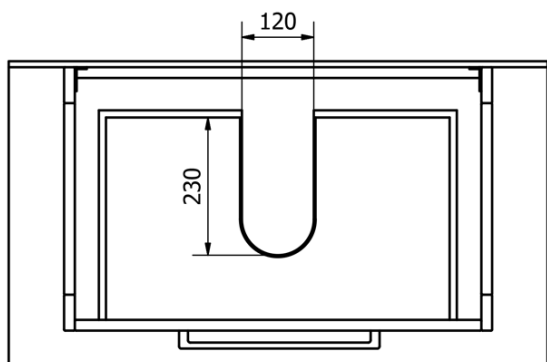

Produktový list

Objednací kód: **ET725**

ETIDE umývadlová skrinka 71,5x86x44 cm, matná biela

UBC s.r.o.

Mělnická 87
250 65 Líbeznice
Česká republika