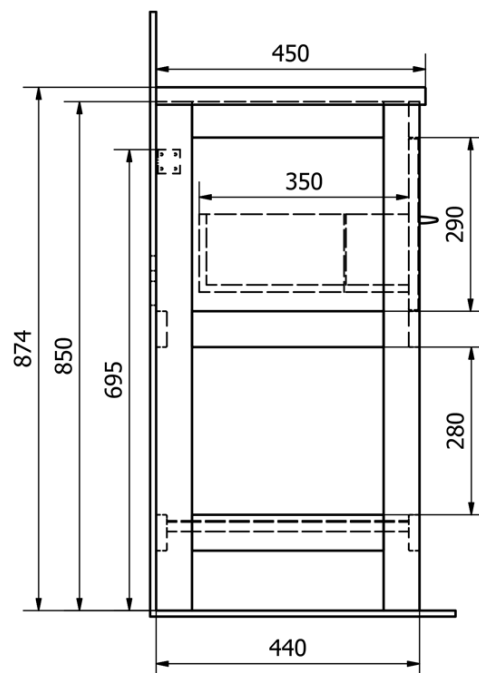

Produktový list

Objednací kód: **ET725**

ETIDE umývadlová skrinka 71,5x86x44 cm, matná biela

UBC s.r.o.

Mělnická 87
250 65 Líbeznice
Česká republika