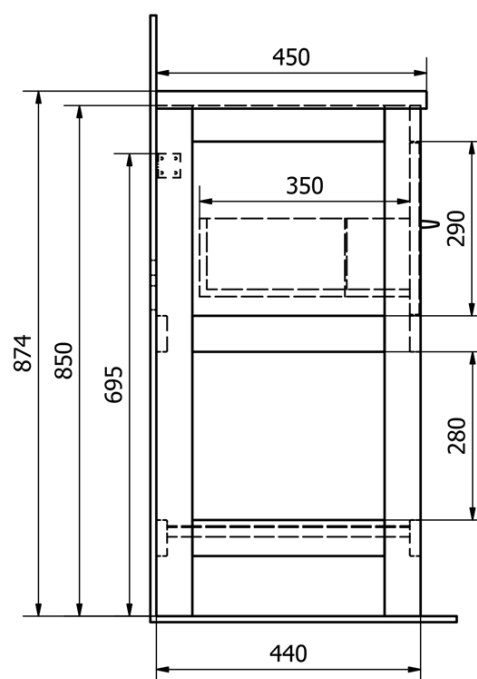

Produktový list

Objednací kód: **ET835**

ETIDE umývadlová skrinka 81,5x86x44 cm, matná biela

UBC s.r.o.

Mělnická 87
250 65 Líbeznice
Česká republika