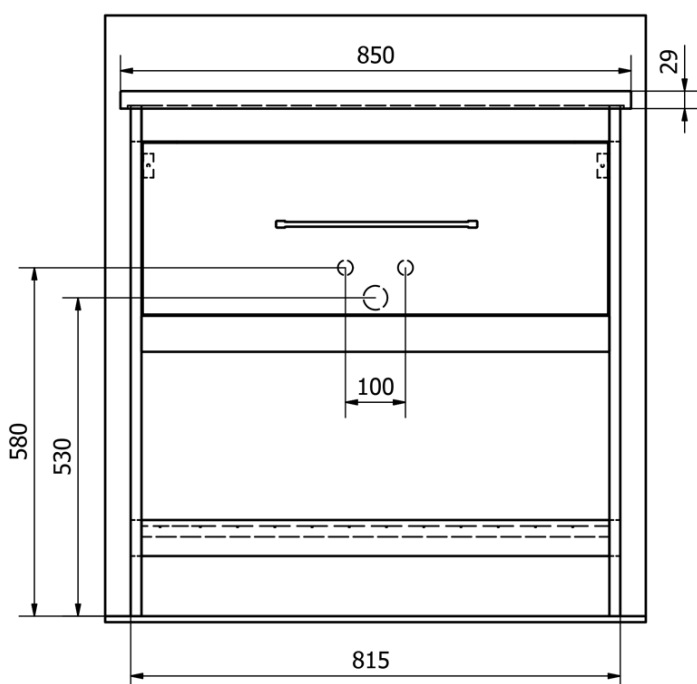

Produktový list

Objednací kód: **ET835**

ETIDE umývadlová skrinka 81,5x86x44 cm, matná biela

UBC s.r.o.

Mělnická 87
250 65 Líbeznice
Česká republika