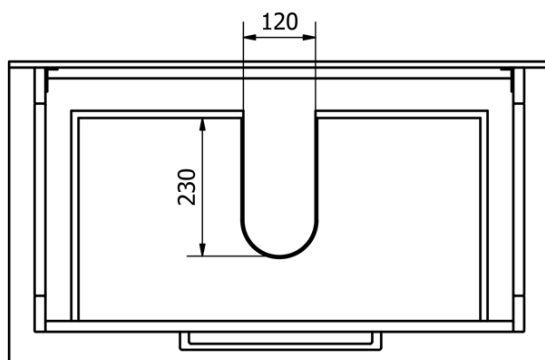

Produktový list

Objednací kód: **ET835**

ETIDE umývadlová skrinka 81,5x86x44 cm, matná biela

UBC s.r.o.

Mělnická 87
250 65 Líbeznice
Česká republika