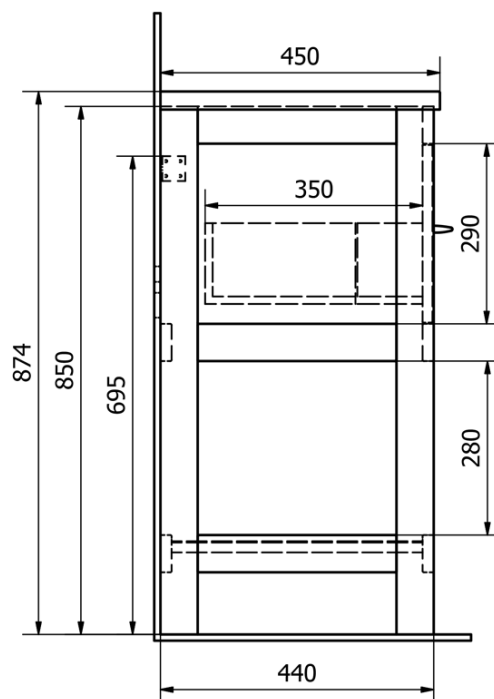

Produktový list

Objednací kód: **ET615**

ETIDE umývadlová skrinka 61,5x86x44 cm, matná biela

UBC s.r.o.

Mělnická 87
250 65 Líbeznice
Česká republika