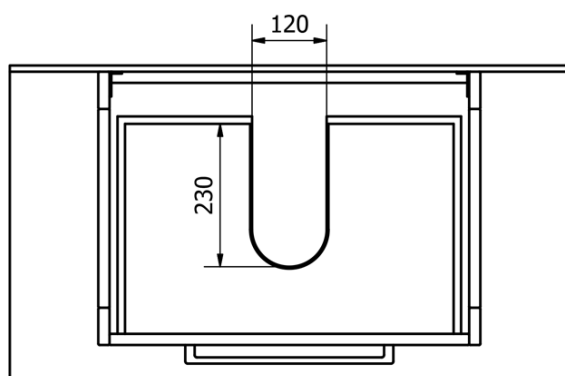

Produktový list

Objednací kód: **ET615**

ETIDE umývadlová skrinka 61,5x86x44 cm, matná biela

UBC s.r.o.

Mělnická 87
250 65 Líbeznice
Česká republika