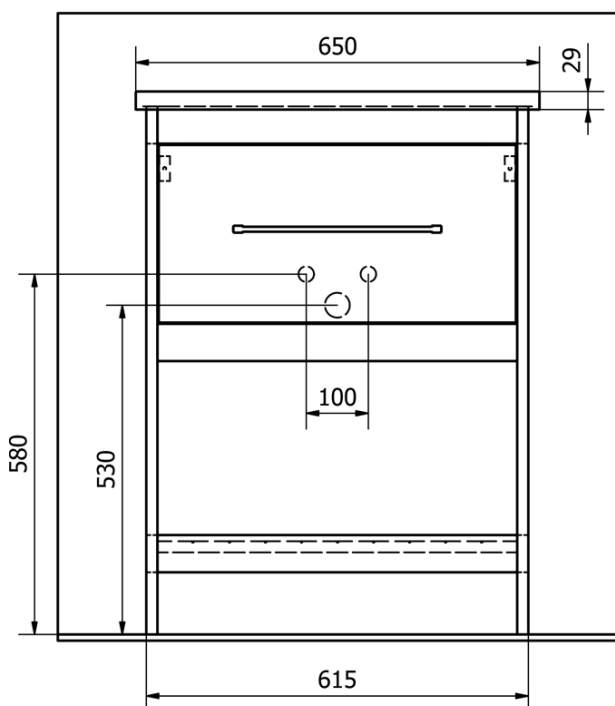

Produktový list

Objednací kód: **ET615**

ETIDE umývadlová skrinka 61,5x86x44 cm, matná biela

UBC s.r.o.

Mělnická 87
250 65 Líbeznice
Česká republika