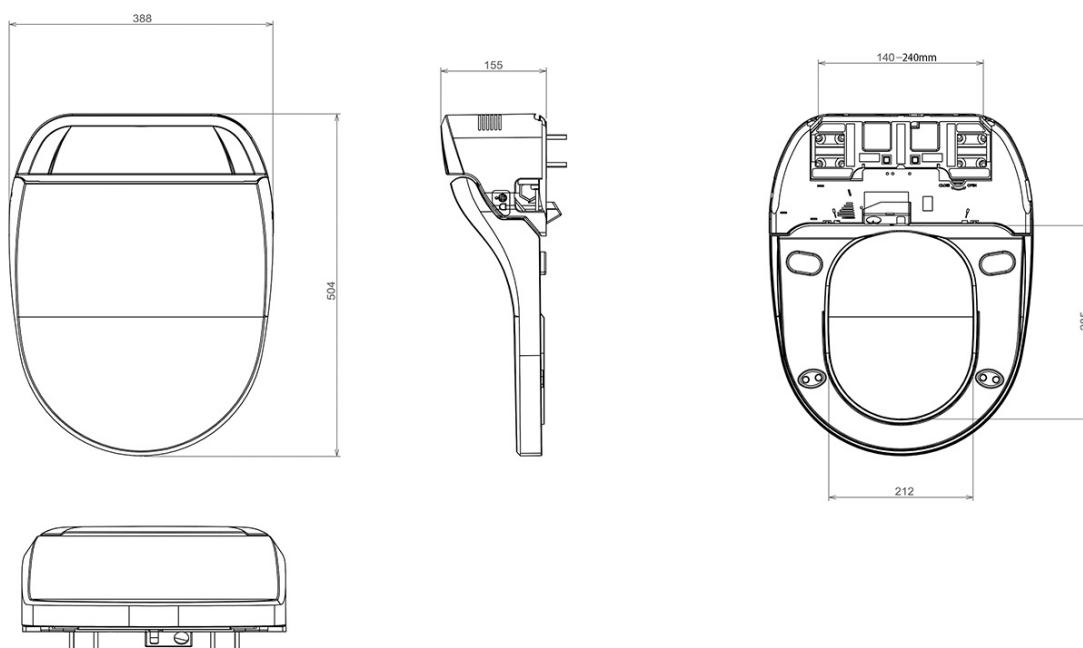

# Produktový list

Objednací kód: **UB-6635RU**

**USPA LUX elektronický bidet s diaľkovým ovládaním**

Option A

Option B

-  Electrical outlet
-  Cold water connection