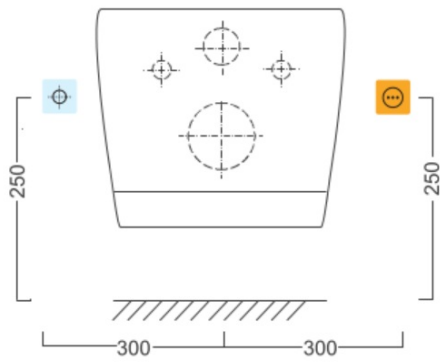

# Produktový list

Objednací kód: **UB-6635RU**

**USPA LUX elektronický bidet s diaľkovým ovládaním**

Option A

Option B

-  Electrical outlet
-  Cold water connection