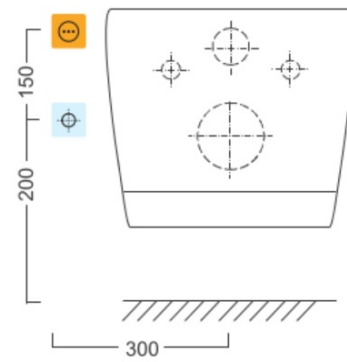

# Produktový list

Objednací kód: **UB-6635RU**

**USPA LUX elektronický bidet s diaľkovým ovládaním**

Option A

Option B

-  Electrical outlet
-  Cold water connection