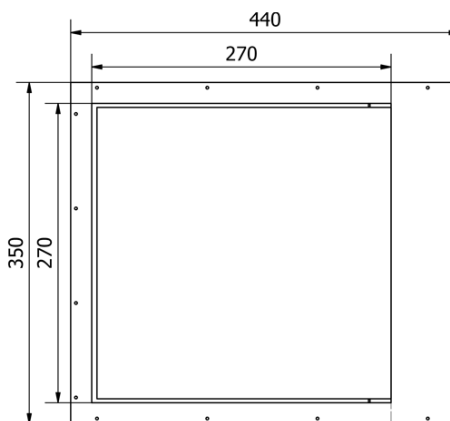

# Produktový list

Objednací kód: **ZV215**

**ZAVRZ** revízne dvierka pod obklady 30x30cm, otváranie click-clack, pozink oceľ

Minimum tiling

Maximum tiling