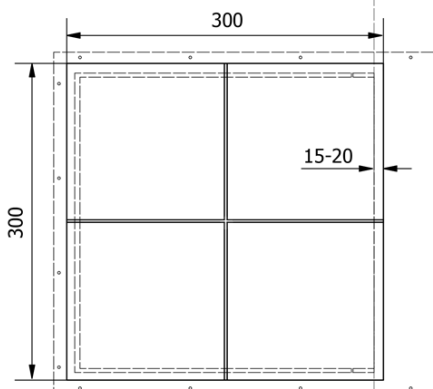

# Produktový list

Objednací kód: **ZV215**

**ZAVRZ** revízne dvierka pod obklady 30x30cm, otváranie click-clack, pozink oceľ

Minimum tiling

Maximum tiling