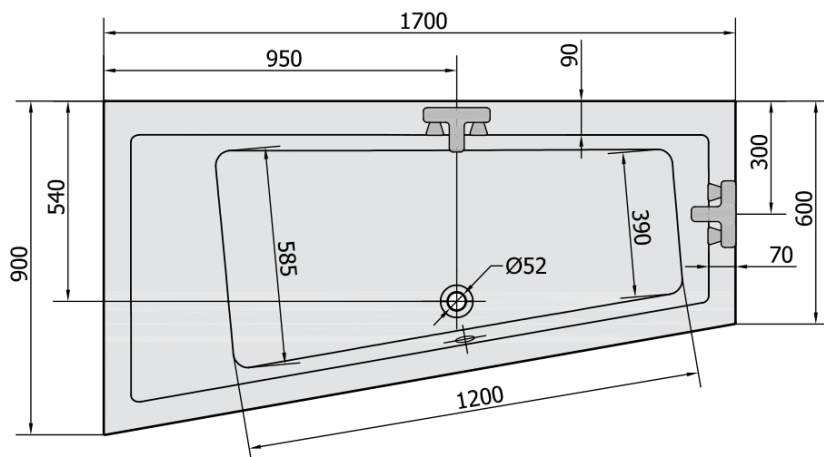

Produktový list

Objednací kód: **81111BM**

ANDRA L asymetrická vaňa 170x90x45cm, čierna matná

VOLUME 258L