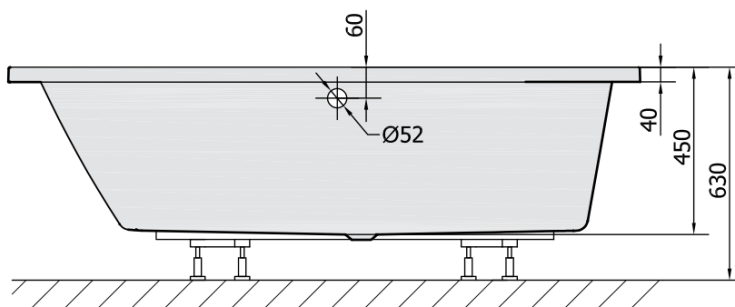

Produktový list

Objednací kód: **81111BM**

ANDRA L asymetrická vaňa 170x90x45cm, čierna matná

VOLUME 258L