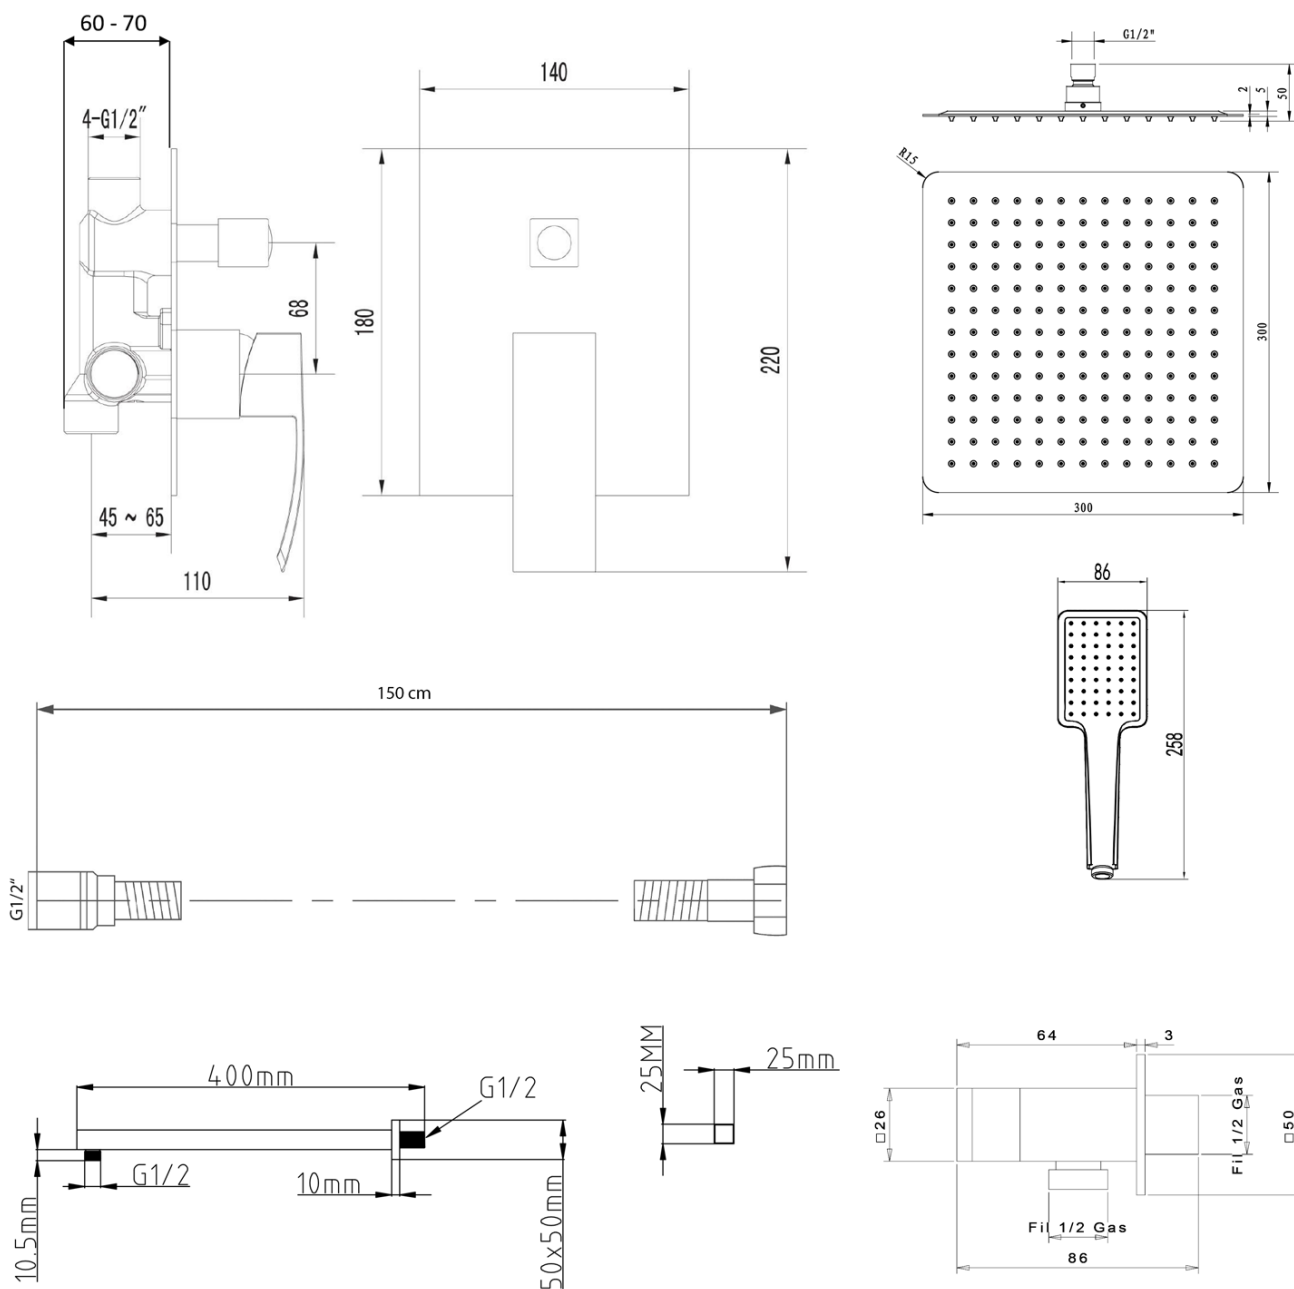

Produktový list

Objednací kód: **1101-42B-01**

GINKO podomietkový sprchový set s pákovou batériou, 2 výstupy, čierna mat

UBC s.r.o.

Mělnická 87
250 65 Líbeznice
Česká republika