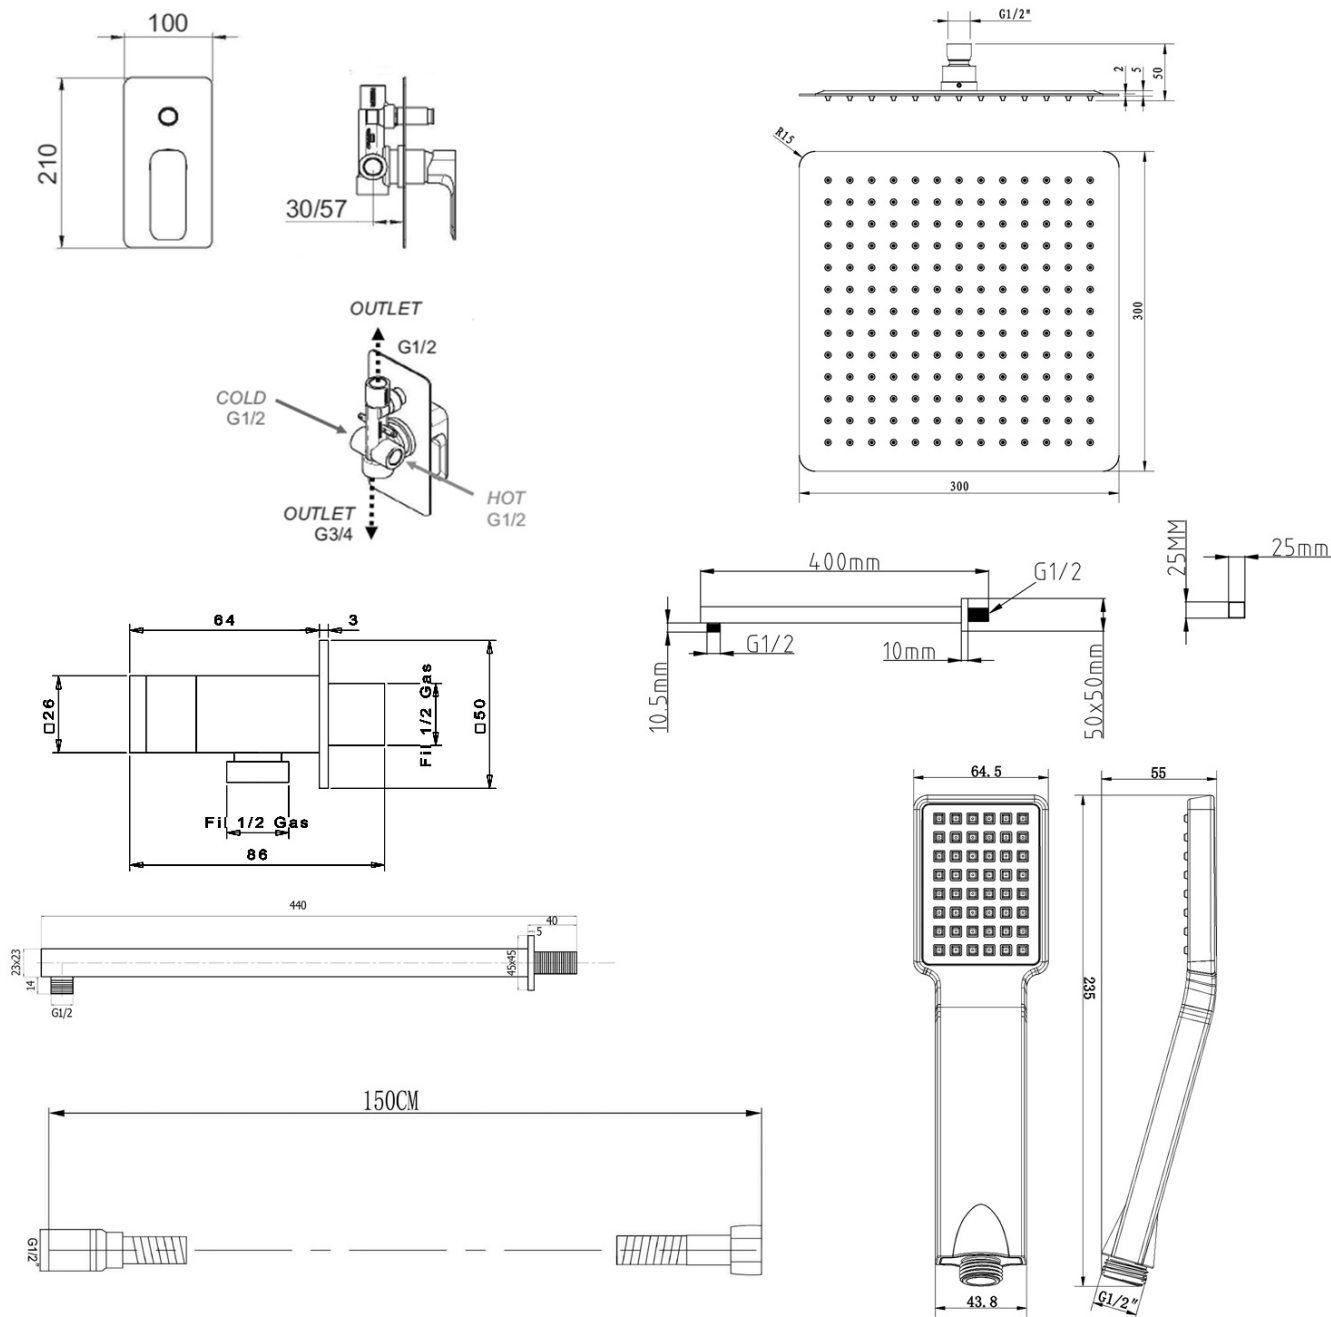

# Produktový list

Objednací kód: **PY42/15-01**

**SPY podomítkový sprchový set s pákovou baterií, 2 výstupy, černá**

UBC s.r.o.

Mělnická 87  
250 65 Líbeznice  
Česká republika