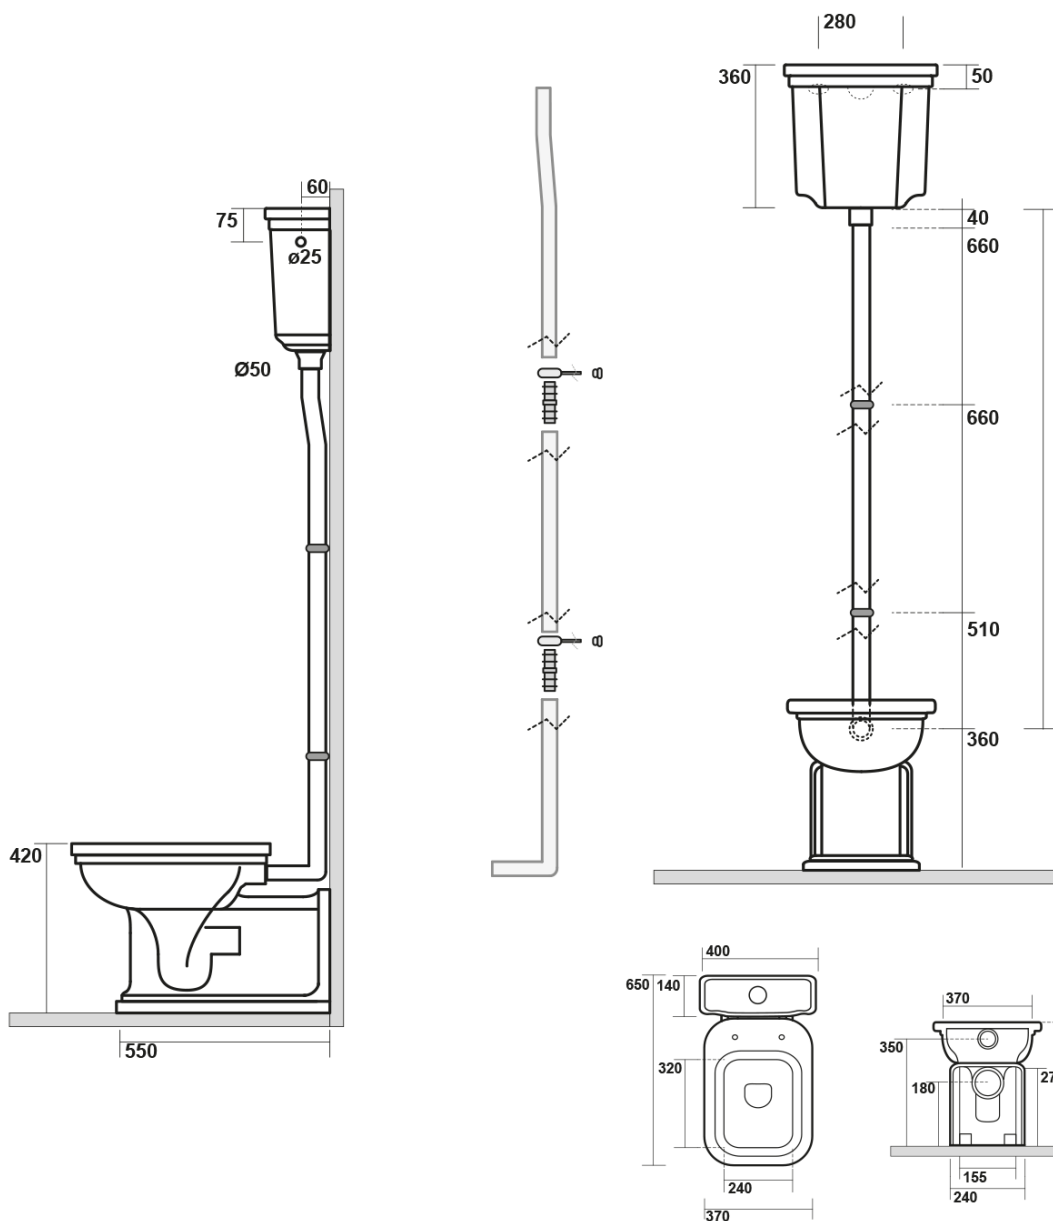

KERASAN

Produktový list

Objednací kód: **418001**

WALDORF nádržka vysoká

Estensione massima
con possibilità
di tagliarlo in base alle
vostre esigenze
Maximum
extension possibilities
to cut it according
to your needs