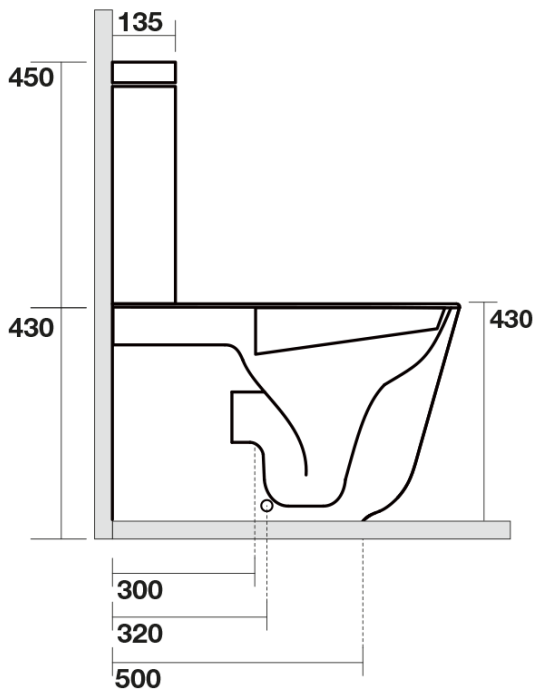

Produktový list

Objednací kód: **378101**

TRIBECA nádržka k WC kombi

vista frontale front view