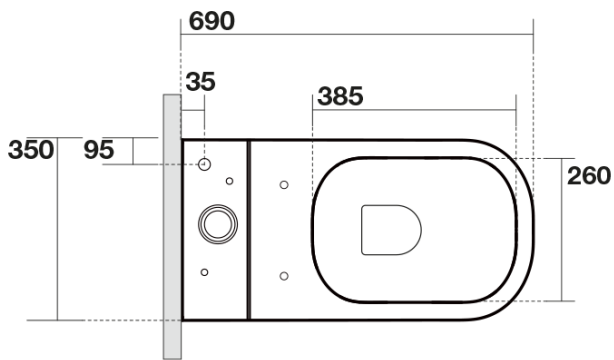

Produktový list

Objednací kód: **378101**

TRIBECA nádržka k WC kombi

vista frontale front view