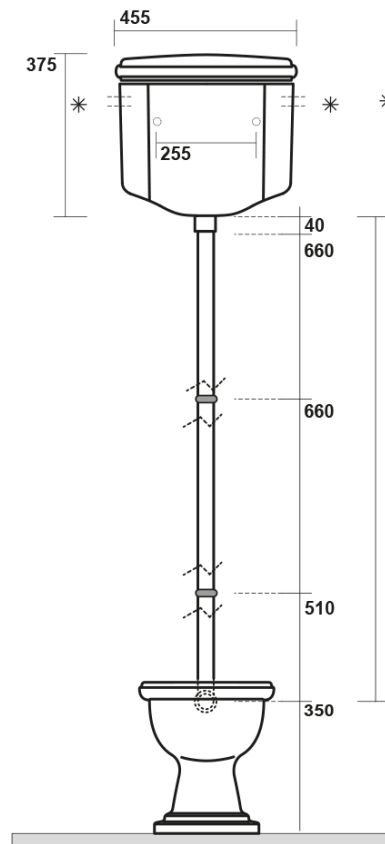

## Produktový list

Objednací kód: **108001**

**RETRO nádržka vysoká**

\* entrata acqua  
low inlet water

Estensione massima  
con possibilità  
di tagliarlo in base alle  
vostre esigenze  
Maximum  
extension possibilities  
to cut it according  
to your needs