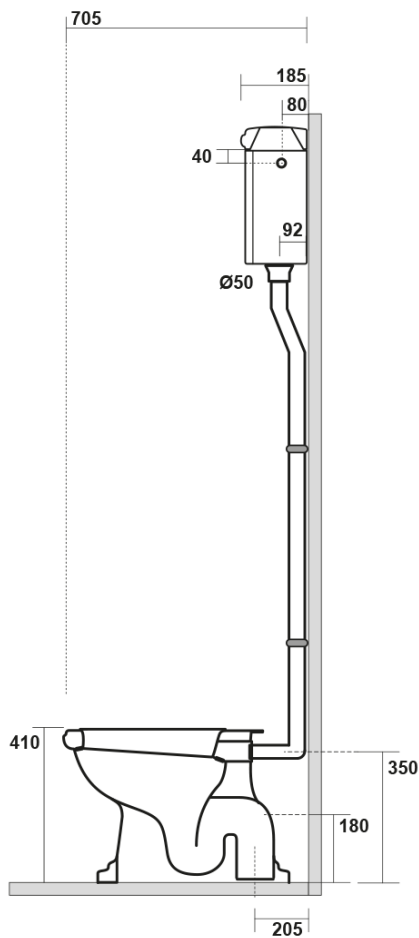

## Produktový list

Objednací kód: **108001**

**RETRO nádržka vysoká**

\* entrata acqua  
low inlet water

Estensione massima  
con possibilità  
di tagliarlo in base alle  
vostre esigenze  
Maximum  
extension possibilities  
to cut it according  
to your needs