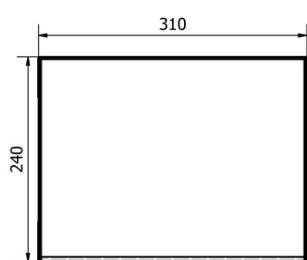

Produktový list

Objednací kód: **UPE600**

Látkový kôš na bielizeň 310x570x230mm, suchý zips,
šedá

A (1 : 1,5)