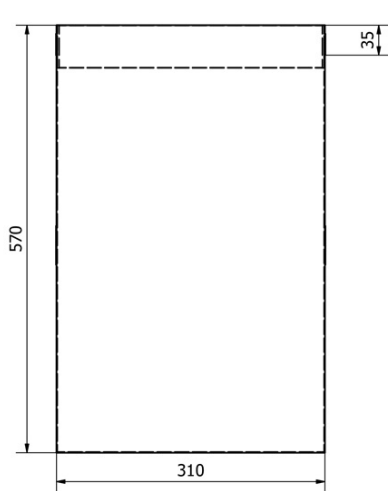

Produktový list

Objednací kód: **UPE600**

Látkový kôš na bielizeň 310x570x230mm, suchý zips,
šedá

A (1 : 1,5)