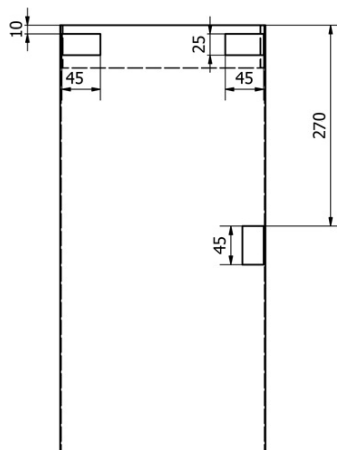

Produktový list

Objednací kód: **UPE600**

Látkový kôš na bielizeň 310x570x230mm, suchý zips,
šedá

A (1 : 1,5)